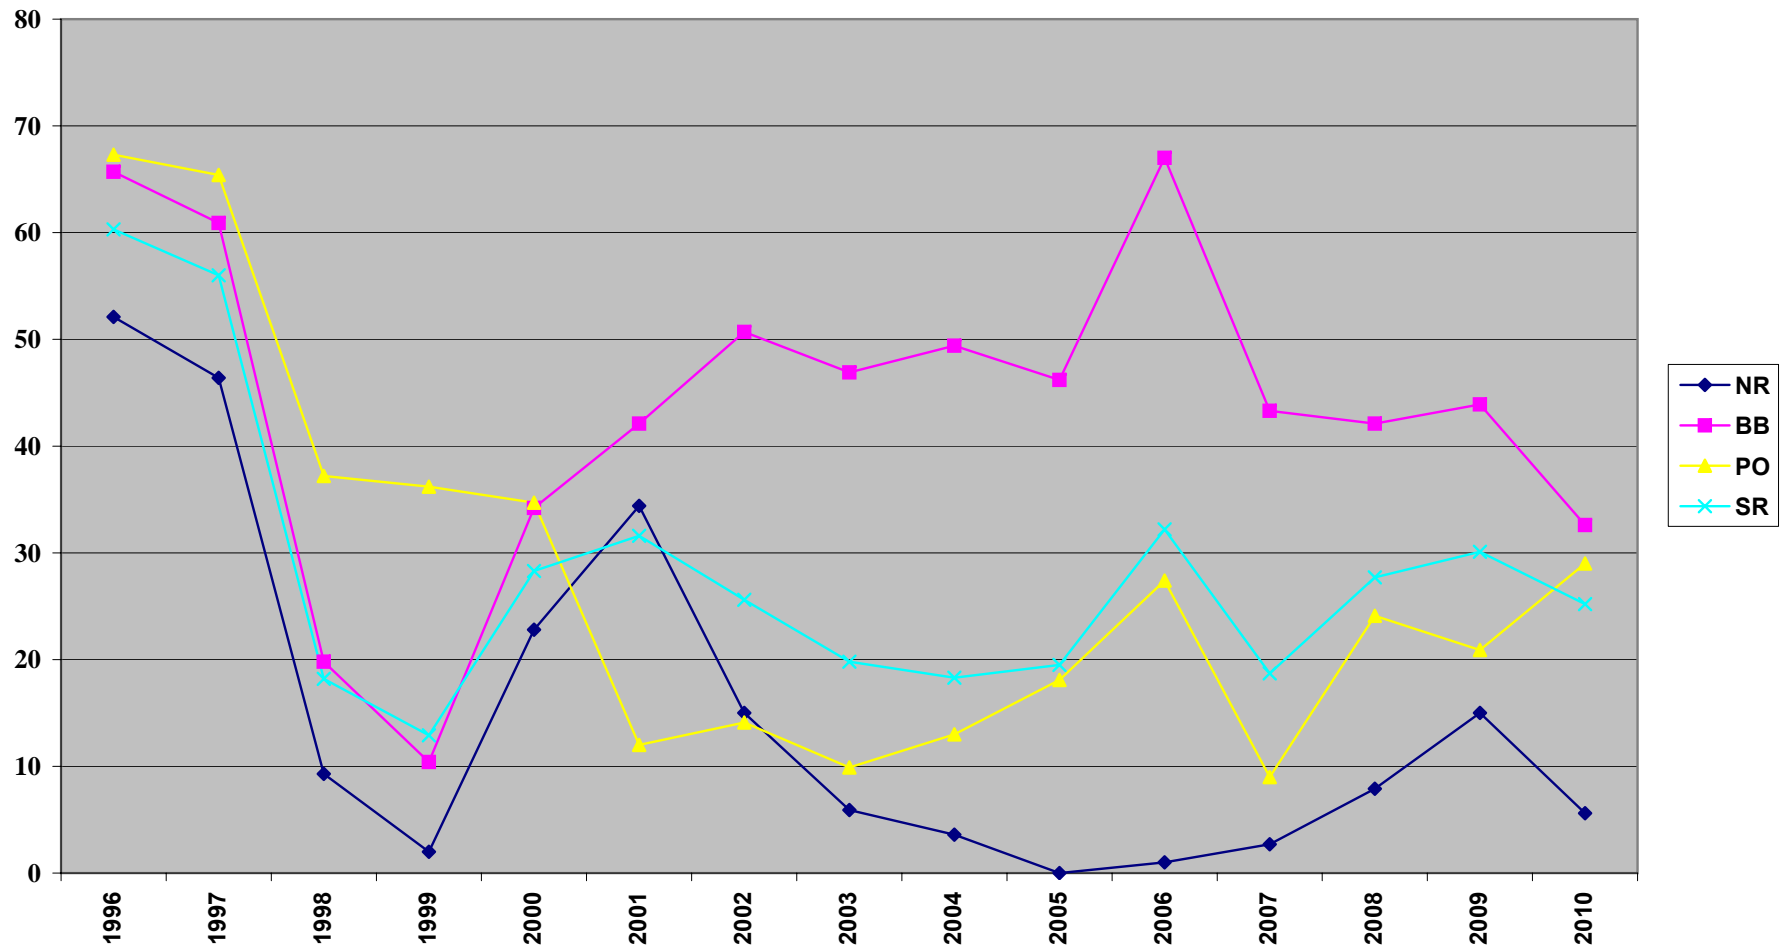

graf č.1 Prehľad o počte inšpekčných kontrol subjektov podľa regiónov PI SR v r. 2010

graf č.2 Počet vykonaných kontrol podľa charakteru poľn. subjektov v r. 2010

graf č.3 Počet vykonaných kontrol podľa jednotlivých druhov HZ v roku 2010 v SR

graf č.3 Počet vykonaných kontrol podľa jednotlivých druhov HZ v roku 2010 v SR

graf č.4 Porušovanie plem. zákona v kontrolovaných pol. subjektoch za roky 1995-2010 v SR

graf č.5 Porušovanie plem. zákona za roky 1996-2010 podľa regiónov v chovoch HD v SR

graf č.6 Porušovanie plem. zákona za roky 1996-2010 podľa regiónov v chovoch ošípaných v SR

graf č.7 Porušovanie plem. zákona pri označovaní HZ a čiernej plemenitbe za roky 1996-2010 v SR

graf č.8 Porušovanie plem. zákona pri čiernej plemenitbe HZ za roky 1996-2010 v SR