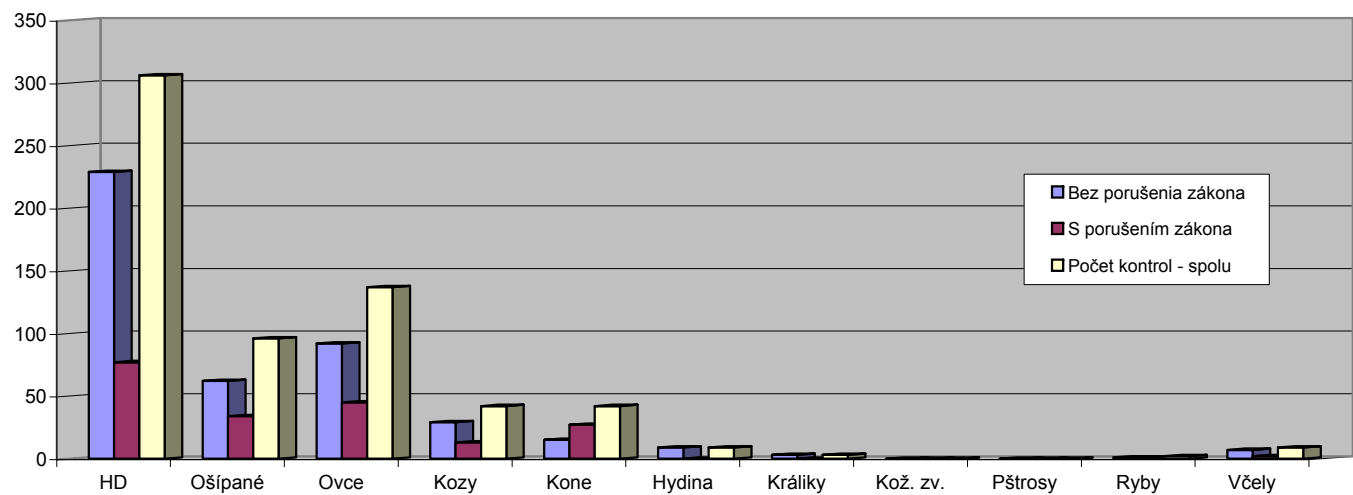

graf č.1 Prehľad o počte inšpekčných kontrol subjektov podľa regiónov PI SR v r. 2010

graf č.2 Počet vykonaných kontrol podľa charakteru poľn. subjektov v r. 2010

graf č.3 Počet vykonaných kontrol podľa jednotlivých druhov HZ v roku 2010 v SR

graf č.3 Počet vykonaných kontrol podľa jednotlivých druhov HZ v roku 2010 v SR

graf č.4 Porušovanie plem. zákona v kontrolovaných pol. subjektoch za roky 1995-2010 v SR

graf č.5 Porušovanie plem. zákona za roky 1996-2010 podľa regiónov v chovoch HD v SR