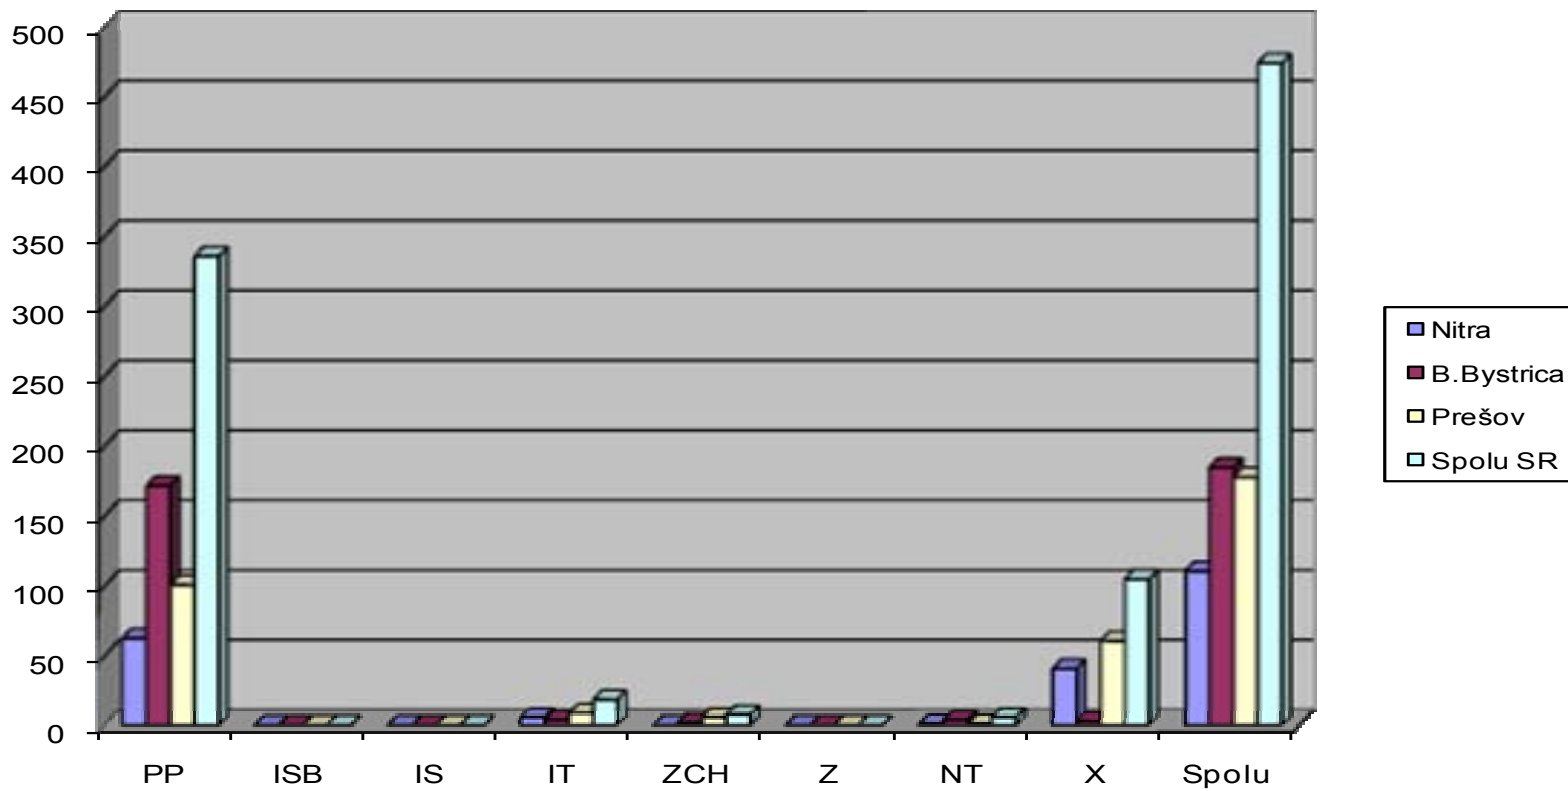

graf č.1 Prehľad o počte inšpekčných kontrol subjektov podľa regiónov PI SR v r. 2010

graf č.2 Počet vykonaných kontrol podľa charakteru poľn. subjektov v r. 2010

graf č.3 Počet vykonaných kontrol podľa jednotlivých druhov HZ v roku 2010 v SR

graf č.3 Počet vykonaných kontrol podľa jednotlivých druhov HZ v roku 2010 v SR

graf č.4 Porušovanie plem. zákona v kontrolovaných pol. subjektoch za roky 1995-2010 v SR

graf č.5 Porušovanie plem. zákona za roky 1996-2010 podľa regiónov v chovoch HD v SR