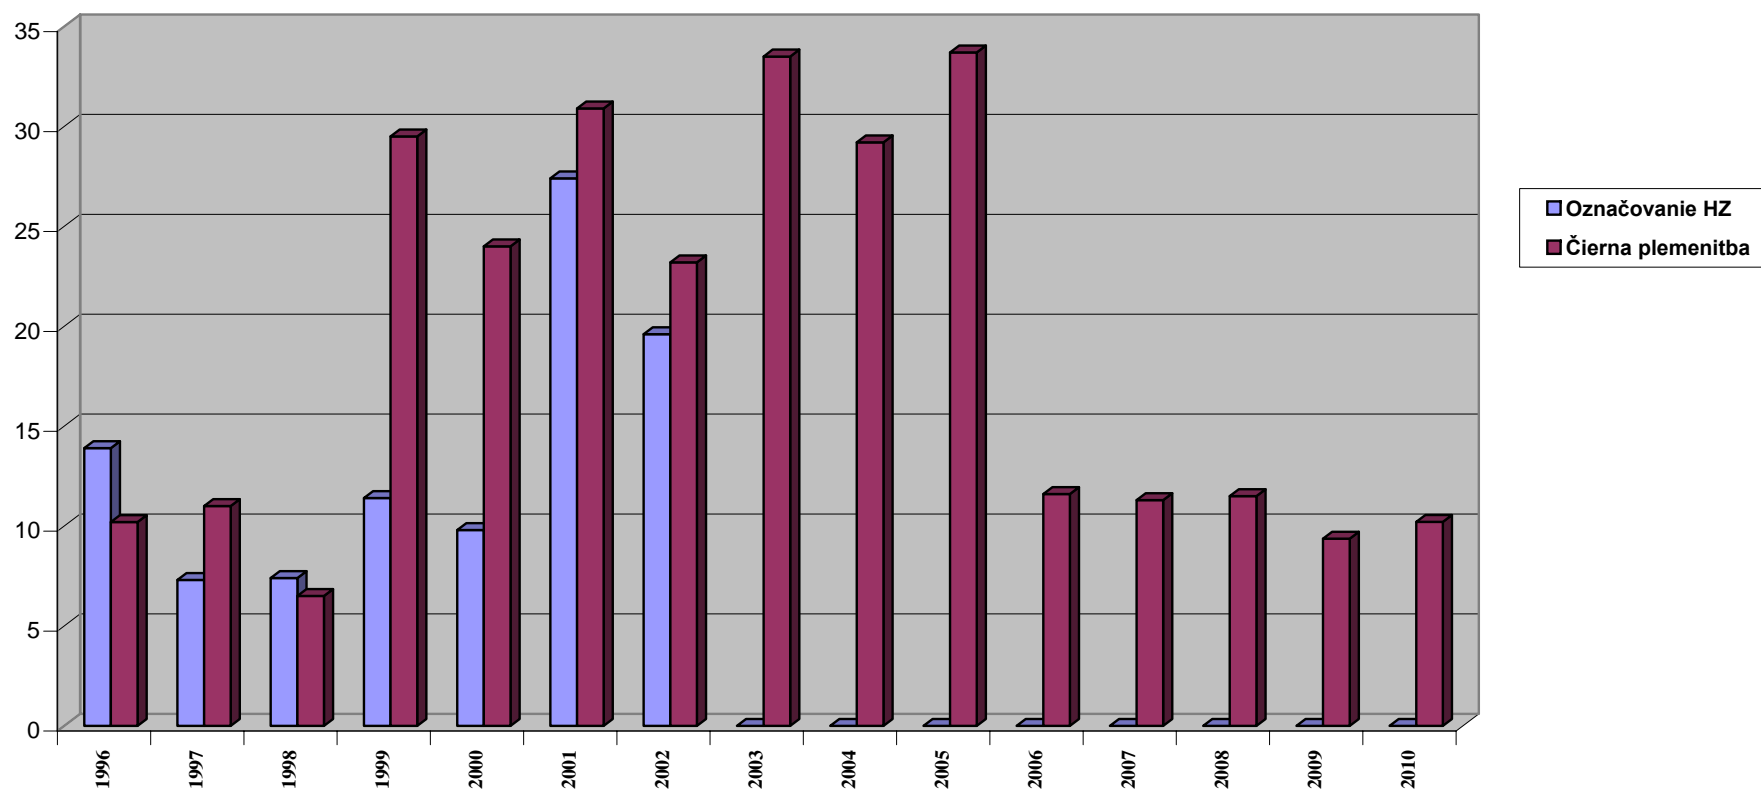

graf č.3 Počet vykonaných kontrol podľa jednotlivých druhov HZ v roku 2010 v SR

graf č.4 Porušovanie plem. zákona v kontrolovaných pol. subjektoch za roky 1995-2010 v SR

graf č.5 Porušovanie plem. zákona za roky 1996-2010 podľa regiónov v chovoch HD v SR

graf č.6 Porušovanie plem. zákona za roky 1996-2010 podľa regiónov v chovoch ošípaných v SR

graf č.7 Porušovanie plem. zákona pri označovaní HZ a čiernej plemenitbe za roky 1996-2010 v SR

graf č.8 Porušovanie plem. zákona pri čiernej plemenitbe HZ za roky 1996-2010 v SR