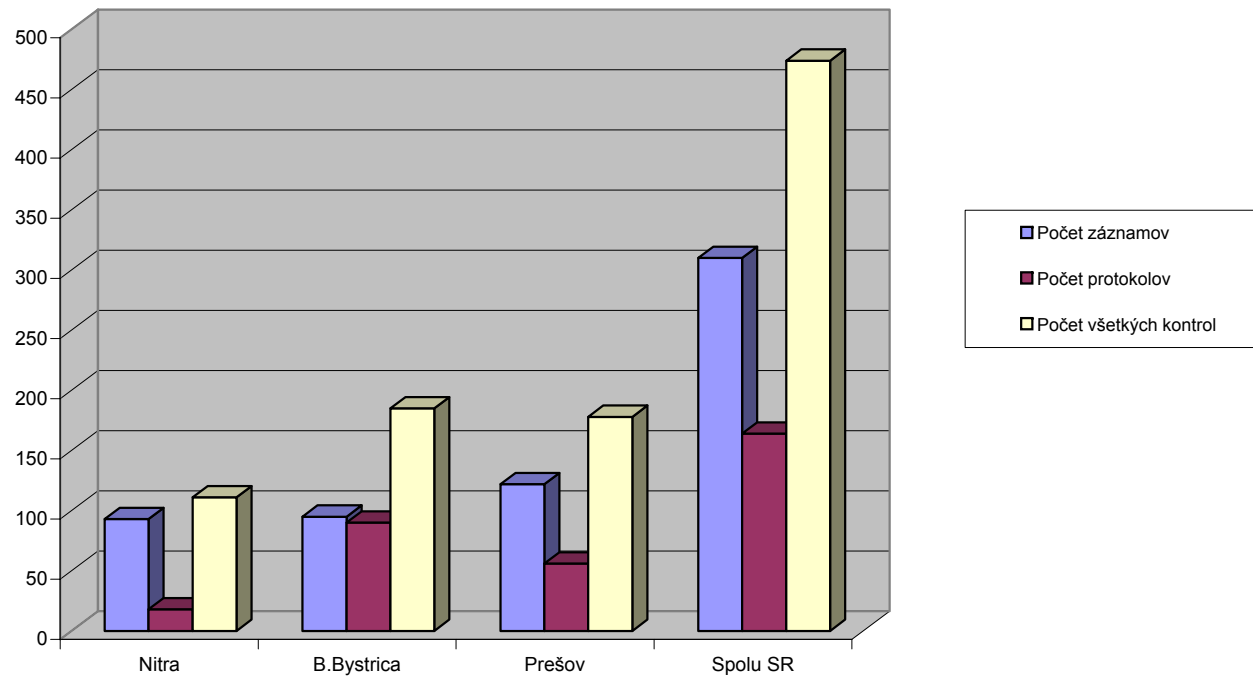

graf č.1 Prehľad o počte inšpekčných kontrol subjektov podľa regiónov PI SR v r. 2010

graf č.2 Počet vykonaných kontrol podľa charakteru poľn. subjektov v r. 2010

graf č.3 Počet vykonaných kontrol podľa jednotlivých druhov HZ v roku 2010 v SR

graf č.3 Počet vykonaných kontrol podľa jednotlivých druhov HZ v roku 2010 v SR

graf č.4 Porušovanie plem. zákona v kontrolovaných pol. subjektoch za roky 1995-2010 v SR

graf č.5 Porušovanie plem. zákona za roky 1996-2010 podľa regiónov v chovoch HD v SR