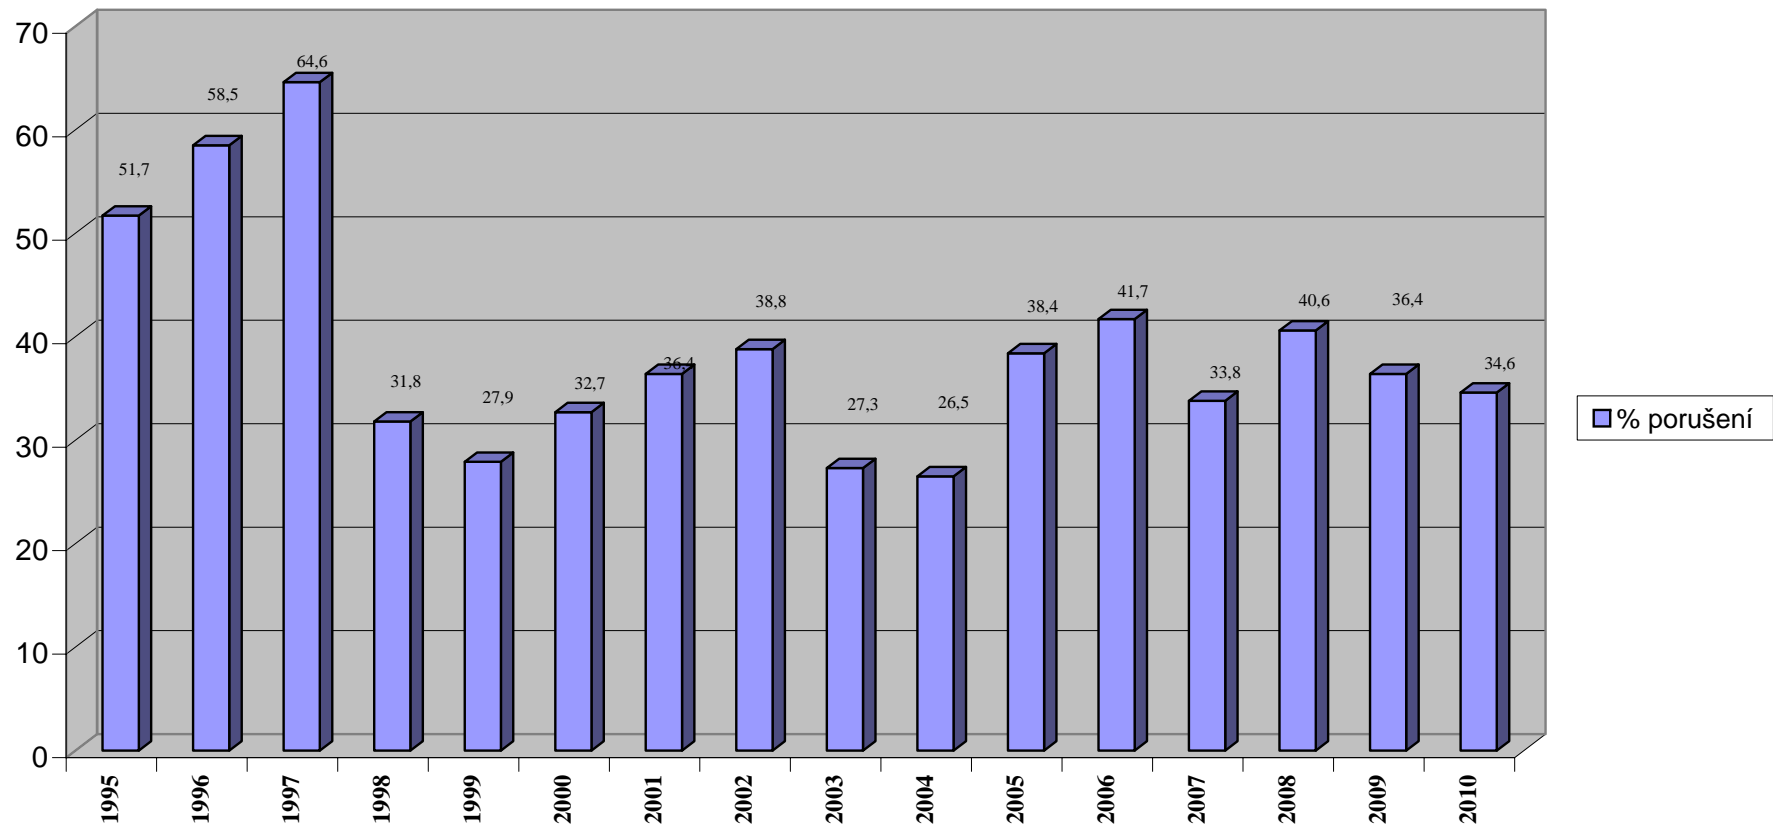

graf č.1 Prehľad o počte inšpekčných kontrol subjektov podľa regiónov PI SR v r. 2010

graf č.2 Počet vykonaných kontrol podľa charakteru poľn. subjektov v r. 2010

graf č.3 Počet vykonaných kontrol podľa jednotlivých druhov HZ v roku 2010 v SR

graf č.3 Počet vykonaných kontrol podľa jednotlivých druhov HZ v roku 2010 v SR

graf č.4 Porušovanie plem. zákona v kontrolovaných pol. subjektoch za roky 1995-2010 v SR

graf č.5 Porušovanie plem. zákona za roky 1996-2010 podľa regiónov v chovoch HD v SR