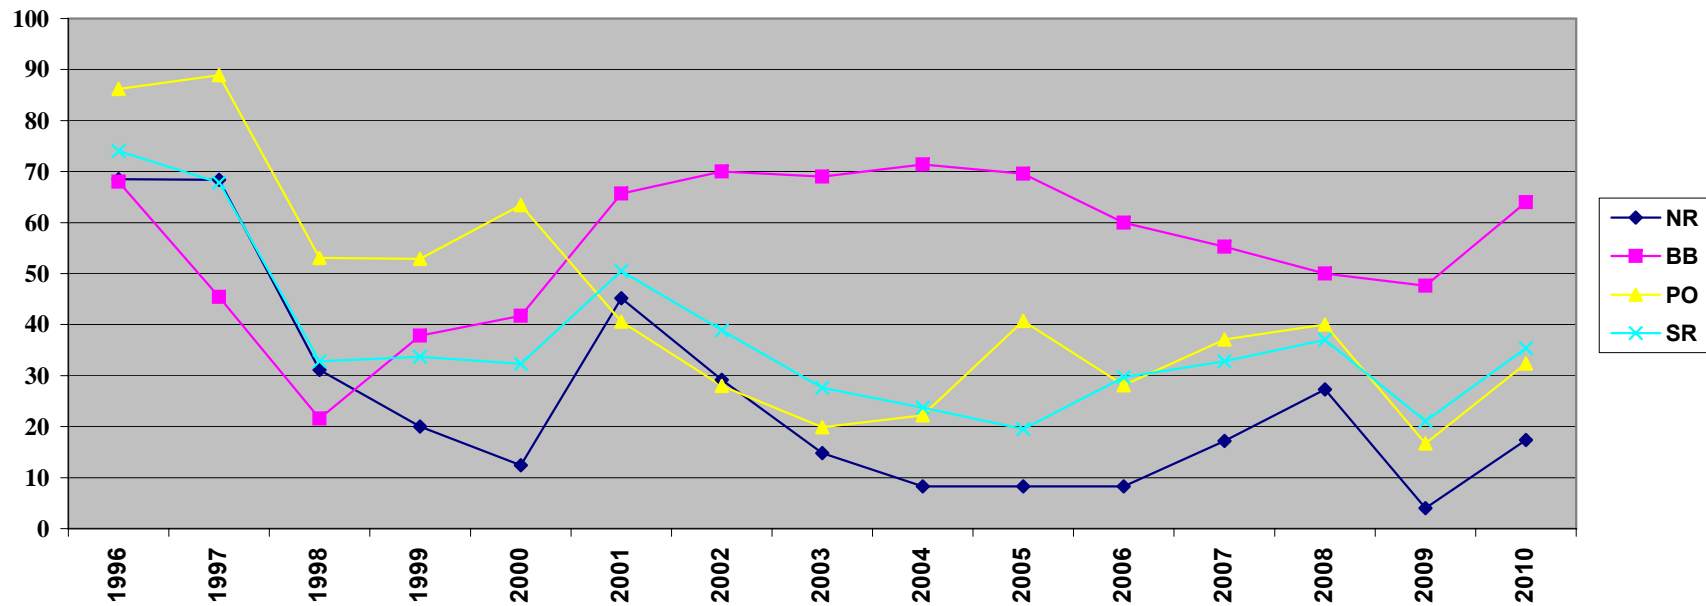

graf č.1 Prehľad o počte inšpekčných kontrol subjektov podľa regiónov PI SR v r. 2010

graf č.2 Počet vykonaných kontrol podľa charakteru poľn. subjektov v r. 2010

graf č.3 Počet vykonaných kontrol podľa jednotlivých druhov HZ v roku 2010 v SR

graf č.3 Počet vykonaných kontrol podľa jednotlivých druhov HZ v roku 2010 v SR

graf č.4 Porušovanie plem. zákona v kontrolovaných pol. subjektoch za roky 1995-2010 v SR

graf č.5 Porušovanie plem. zákona za roky 1996-2010 podľa regiónov v chovoch HD v SR

graf č.6 Porušovanie plem. zákona za roky 1996-2010 podľa regiónov v chovoch ošípaných v SR

graf č.7 Porušovanie plem. zákona pri označovaní HZ a čiernej plemenitbe za roky 1996-2010 v SR

graf č.8 Porušovanie plem. zákona pri čiernej plemenitbe HZ za roky 1996-2010 v SR