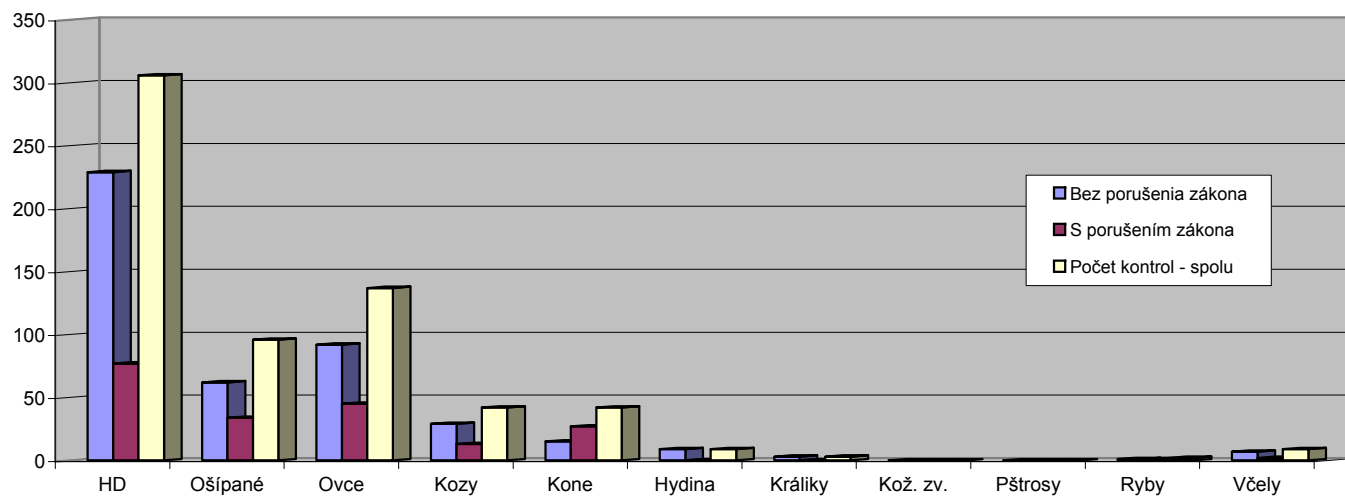

graf č.1 Prehľad o počte inšpekčných kontrol subjektov podľa regiónov PI SR v r. 2010

graf č.2 Počet vykonaných kontrol podľa charakteru poľn. subjektov v r. 2010

graf č.3 Počet vykonaných kontrol podľa jednotlivých druhov HZ v roku 2010 v SR

graf č.3 Počet vykonaných kontrol podľa jednotlivých druhov HZ v roku 2010 v SR

graf č.4 Porušovanie plem. zákona v kontrolovaných pol. subjektoch za roky 1995-2010 v SR

graf č.5 Porušovanie plem. zákona za roky 1996-2010 podľa regiónov v chovoch HD v SR